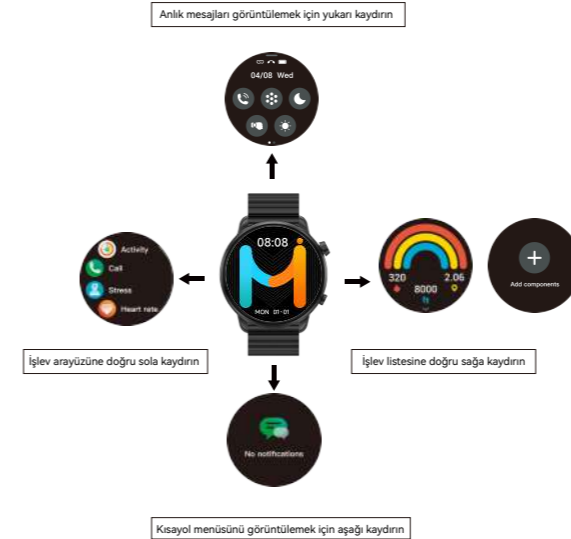

4 FONKSİYONLAR

Kadran arayüzüne uzun basın ve kadranı değiştirmek için sola ve sağa kaydırın veya kadranı değiştirmek için kurma kolunu çevirin.