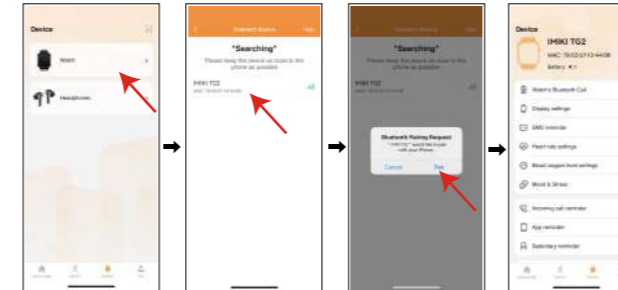

2 ŞARJ

3 APP

"İMİKİ Life"i indirmek için tarayın veya arayın

iOS

GooglePlay

(1)