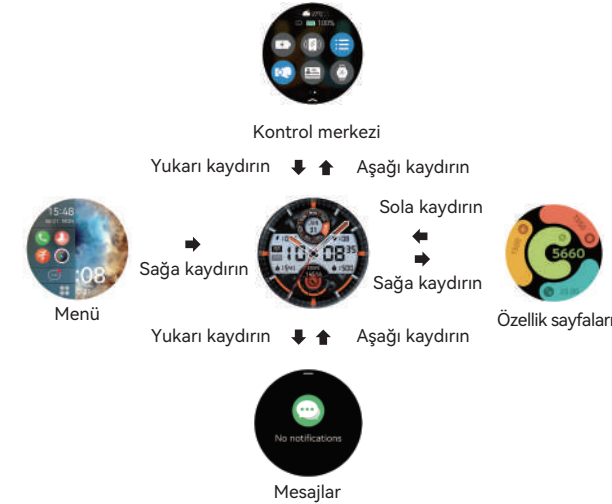

Kullanım Kılavuzu

İMİKİ HOLO Ultra

Kılavuzu daha fazla dilde almak için QR kodunu tarayın

APP'ye nasıl İndirmeli ve Bağlanılacağıız

Aşağıdaki QR kodunu tarayın, İMİKİ Uygulamasını indirin ve yükleyin.

"QR Kodu Tara ve İndirme"

Ödeme

"Ayar"-"Hakkında" sayfasındaki MAC adresi, cihazınızı tarama listesindeki tanımlamanıza yardımcı olabilir.

Use the Touch Screen

Akıllı İzleme Özellikleri

	Çalışmalar: 100+ çalışma modunu destekliyor. Kalp hızını, kalori, adımları, uzaktan ve eğitim etkisini gerçek zamanda görebilirsiniz.		Kan basıncı Monitörü: Kan basıncısını test, detaylı bilgi analizi ve veri kayıtları APP'de görülebilir. (Değer sadece referans için ve tıbbi temel olarak kullanılmaz)
	Telefon: BT aracılığıyla cep telefona bağlanmış, aramaları kapatıp arama kayıtlarını izlemeye destek edebilirsiniz.		Nefes eğitimi: Nefes alma ritmini ve zamanı ayarlayın ve nefes alma eğitimi tamamlamak için eğitimi uyun.
	Kalp Ratu: Şimdiki kalp hızı değerini ölçün; saat içinde 24 saat kalp hızını kaydedip gösterebilir. Daha detaylı bilgi analizi ve veri kayıtları APP'de görülebilir. (Değer sadece referans için ve tıbbi temel olarak kullanılmaz)		Kan Oxygen: Günde 24 saat kan oksijen durumunu izler, verileri kaydedir ve bilimsel analiz çizelgelerini göster. Otomatik izleme APP'ye dönüştürülebilir. (Veri sadece referans için ve tıbbi temel olarak kullanılmaz)
	Etkinlik: Günün adımlarını, uzağın ve kalorilerin sayısını kaydedin. Daha detaylı bilgi analizi ve veri kayıtları APP'de görülebilir.		Ses Yardımcısı: Ses yardımcısına tıklayın, telefon fonksiyonunu uyandırmak için "kelime" yardımcısına göre. (Not: Saat kullanılmadan önce BT aracılığıyla mobil telefona
	SOS: Kontakları eklemek için APP üzerinde "SOS" tıklayın.		Duygular: Mutlu, sakin, endişelenme, kızgınlık, dört duyguların doğru keşfetmesi, kendini daha iyi anlamana izin verir.