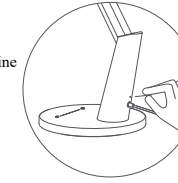

Akıllı kontrol:

QR kodunu tarayın veya mağazadan Yeelight veya Mijia uygulamasını indirin.

Mijia app

Yeelight app

2. Lambanın açık olduğundan emin olun, APP'yi açın ve lambayı APP'deki talimatlara göre bağlayın.

Fabrika ayarlarına ayarlayın:

Fabrika ayarlarına ayarlayın:
Delik (sıfırlama) elektrik konektörünün üzerinde bulunur. Açıldıktan sonra yaklaşık 5 saniye boyunca sıfırlama deliğine ince bir nesne sokun. Işık titremeye başladığında elinizi bırakın.