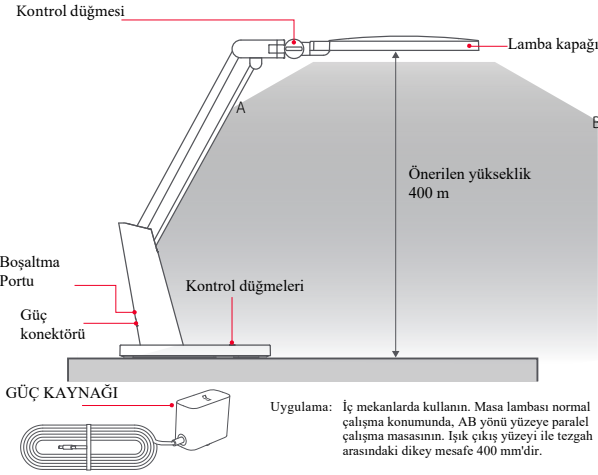

YEELIGHT GÖZ DOSTU MASA LAMBASI PRO YLTD04YL

Kit:

1. Cihaz (armatür) - 1 adet.
2. Güç adaptörü - 1 adet.
3. Kullanım kılavuzu - 1 adet.
4. Garanti kartı - 1 adet.

Kurulum:

1. Lambayı takın ve güç kablosunu lamba güç konektörüne
2. Lambayı açmak için güç düğmesine basın.