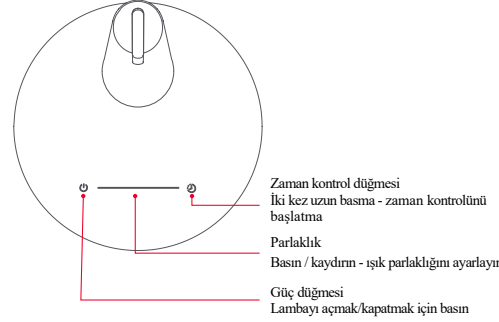

YEELIGHT GÖZ DOSTU MASA LAMBASI PRO YLTD04YL

Kit:

1. Cihaz (armatür) - 1 adet.
2. Güç adaptörü - 1 adet.
3. Kullanım kılavuzu - 1 adet.
4. Garanti kartı - 1 adet.

Kurulum:

1. Lambayı takın ve güç kablosunu lamba güç konektörüne
2. Lambayı açmak için güç düğmesine basın.

Akıllı kontrol:

QR kodunu tarayın veya mağazadan Yeelight veya Mijia uygulamasını indirin.

Mijia app

Yeelight app

2. Lambanın açık olduğundan emin olun, APP'yi açın ve lambayı APP'deki talimatlara göre bağlayın.